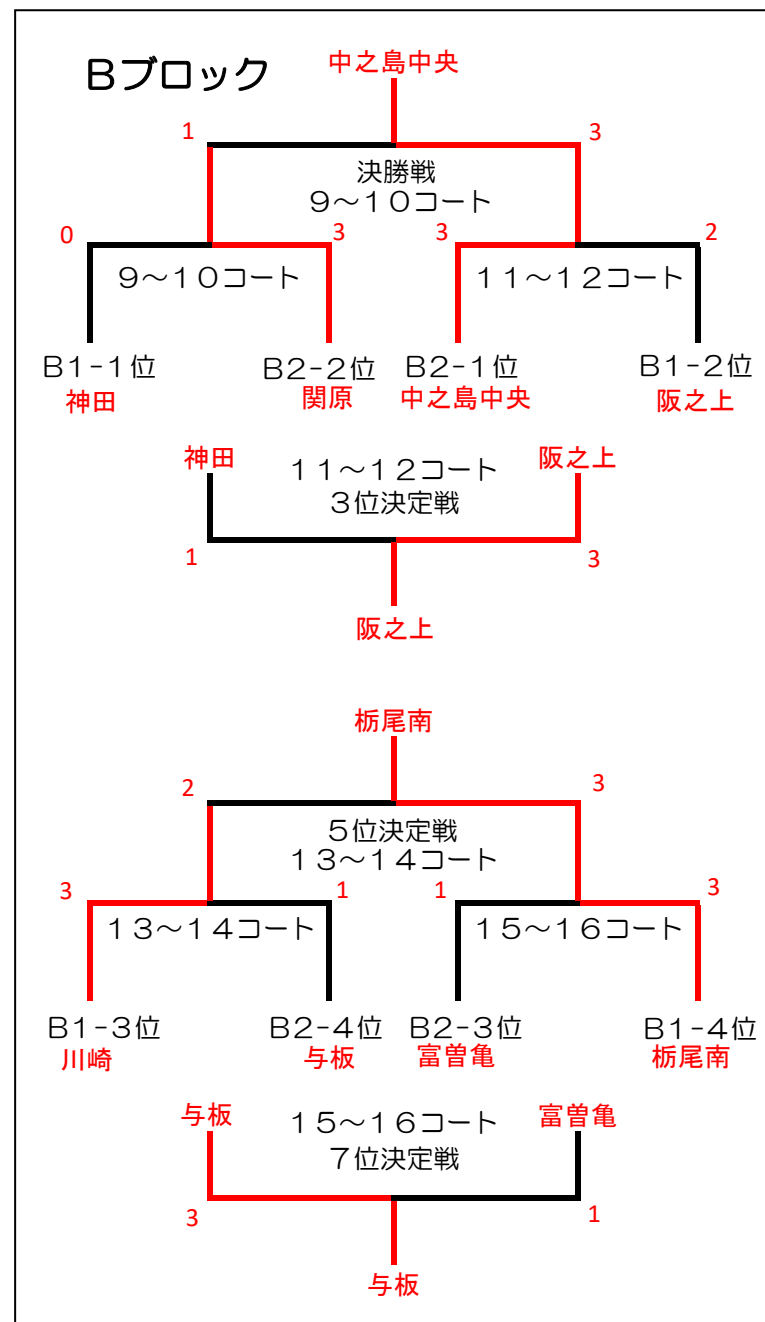

第36回 地域交流スポーツ大会 卓球（市民体育館） 競技結果

Aブロック1 1～4コート

	1	2	3	4	勝	敗	順位
	深沢	日越	宮本	栖吉	セット率		
1 深沢	○	○	○	○	3-0		1
2 日越	×	○	×	×	0-3		4
3 宮本	×	○	○	×	1-2		3
4 栖吉	×	○	○	○	2-1		2

Aブロック2 5～8コート

	5	6	7	8	勝	敗	順位
	大島	希望が丘	青葉台	宮内	セット率		
5 大島	○	×	○	×	1-2		3
6 希望が丘	○	○	○	×	2-1		2
7 青葉台	×	×	○	×	0-3		4
8 宮内	○	○	○	○	3-0		1

Bブロック1 9～12コート

	1	2	3	4	勝	敗	順位
	川崎	栃尾南	神田	阪之上	セット率		
1 川崎	○	○	×	○	2-1		3
2 栃尾南	×	○	×	×	0-3		4
3 神田	○	○	○	×	2-1		1
4 阪之上	×	○	○	○	2-1		2

Bブロック2 13～16コート

	5	6	7	8	勝	敗	順位
	関原	中之島中央	与板	富曽亀	セット率		
5 関原	○	×	○	○	2-1		2
6 中之島中央	○	○	○	○	3-0		1
7 与板	×	×	○	×	0-3		4
8 富曽亀	×	×	○	○	1-2		3

第36回地域交流スポーツ大会
卓球 (A・B)
最終結果一覧

期日:令和5年1月22日(日)

会場:市民体育館

順位	チーム名(Aブロック)
1位	宮内
2位	希望が丘
3位	深沢
4位	栖吉
5位	大島
6位	青葉台
7位	宮本
8位	日越

順位	チーム名(Bブロック)
1位	中之島中央
2位	関原
3位	阪之上
4位	神田
5位	栃尾南
6位	川崎
7位	与板
8位	富曾亀