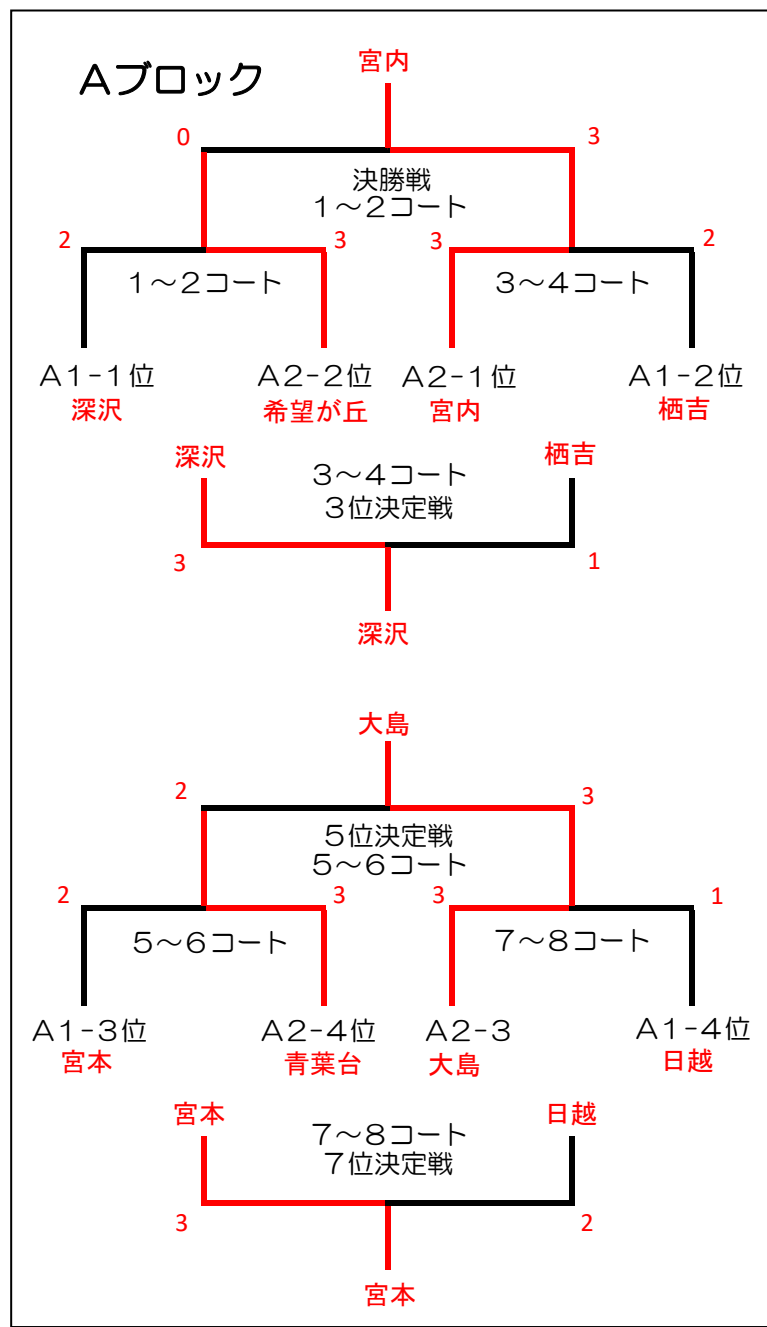

第36回 地域交流スポーツ大会 卓球（市民体育館） 競技結果

Aブロック1 1～4コート

	1	2	3	4	勝	敗	順位
	深沢	日越	宮本	栖吉	セット率		
1 深沢	○	○	○	○	3-0		1
2 日越	×	○	×	×	0-3		4
3 宮本	×	○	○	×	1-2		3
4 栖吉	×	○	○	○	2-1		2

Aブロック2 5～8コート

	5	6	7	8	勝	敗	順位
	大島	希望が丘	青葉台	宮内	セット率		
5 大島	○	×	○	×	1-2		3
6 希望が丘	○	○	○	×	2-1		2
7 青葉台	×	×	○	×	0-3		4
8 宮内	○	○	○	○	3-0		1

Bブロック1 9～12コート

	1	2	3	4	勝	敗	順位
	川崎	栃尾南	神田	阪之上	セット率		
1 川崎	○	○	×	○	2-1		3
2 栃尾南	×	○	×	×	0-3		4
3 神田	○	○	○	×	2-1		1
4 阪之上	×	○	○	○	2-1		2

Bブロック2 13～16コート

	5	6	7	8	勝	敗	順位
	関原	中之島中央	与板	富曽亀	セット率		
5 関原	○	×	○	○	2-1		2
6 中之島中央	○	○	○	○	3-0		1
7 与板	×	×	○	×	0-3		4
8 富曽亀	×	×	○	○	1-2		3

第36回地域交流スポーツ大会
卓球 (A・B)
最終結果一覧

期日:令和5年1月22日(日)

会場:市民体育館

順位	チーム名(Aブロック)
1位	宮内
2位	希望が丘
3位	深沢
4位	栖吉
5位	大島
6位	青葉台
7位	宮本
8位	日越

順位	チーム名(Bブロック)
1位	中之島中央
2位	関原
3位	阪之上
4位	神田
5位	栃尾南
6位	川崎
7位	与板
8位	富曾亀